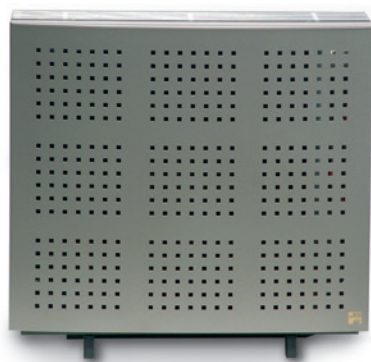

GAS radiatoren
Radiateurs GAZ

N Compleet gamma met uiterst neutrale vormgeving die overal kan geplaatst worden. De verbrandingskamer is volledig geëmailleerd & de mantel is gelakt in hittebestendige verf. Betrouwbaar en veilig.

F Gamme complète d'une esthétique neutre, qui trouve sa place partout dans la maison. Le corps de chauffe est émaillé intérieurement et extérieurement; l'habillage est fini en laque résistante à haute température. Fiable et sûr.

	P 36	P 64	P 30	P 40	P 60	P 80	P 10
	op poten sur pieds		op poten sur pieds				
Max. vermogen kW Puissance max. kW	4,1	6,4	3,5	4,7	7,0	8,7	11
Volume m ³ Volume m ³	37 - 66	57 - 102	31 - 56	42 - 75	63 - 113	78 - 140	99 - 178
gasaansluiting raccordement gaz	3/8	3/8	3/8	3/8	3/8	3/8	3/8
schouwaansluiting Ø raccordement cheminée	90	90	90	90	90	90	90
vloer - center afvoer sol - axe d'évacuation	320	395	435	435	435	435	435
hoogte hauteur	610	610	655	655	655	655	655
lengte longueur	650	650	530	730	850	970	1270
diepte profondeur	190	250	265	265	265	265	265
thermostaat thermostat	●	●	●	●	●	●	●
inox look look inox	●	●	●	●	●	●	●
optie wit option blanc	●	●	●	●	●	●	●