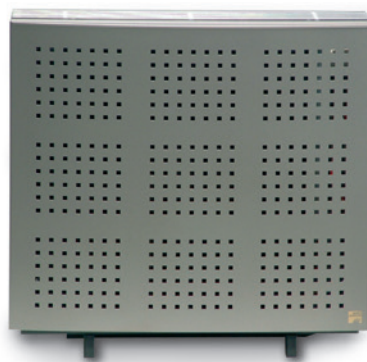

N Compleet gamma met uiterst neutrale vormgeving die overal kan geplaatst worden. De verbrandingskamer is volledig geëmailleerd & de mantel is gelakt in hittebestendige verf. Betrouwbaar en veilig.

F Gamme complète d'une esthétique neutre, qui trouve sa place partout dans la maison. Le corps de chauffe est émaillé intérieurement et extérieurement; l'habillage est fini en laque résistante à haute température. Fiable et sûr.

	P 36	P 64	P 30	P 40	P 60	P 80	P 10
	op poten sur pieds		op poten sur pieds				
Max. vermogen kW Puissance max. kW	4,1	6,4	3,5	4,7	7,0	8,7	11
Volume m³ Volume m³	37 - 66	57 - 102	31 - 56	42 - 75	63 - 113	78 - 140	99 - 178
gasaansluiting raccordement gaz	3/8	3/8	3/8	3/8	3/8	3/8	3/8
schouwaansluiting Ø raccordement cheminée	90	90	90	90	90	90	90
vloer - center afvoer sol - axe d'évacuation	320	395	435	435	435	435	435
hoogte hauteur	610	610	655	655	655	655	655
lengte longueur	650	650	530	730	850	970	1270
diepte profondeur	190	250	265	265	265	265	265
thermostaat thermostat	●	●	●	●	●	●	●
inox look look inox	●	●	●	●	●	●	●
optie wit option blanc	●	●	●	●	●	●	●

↑ P 64 HR+