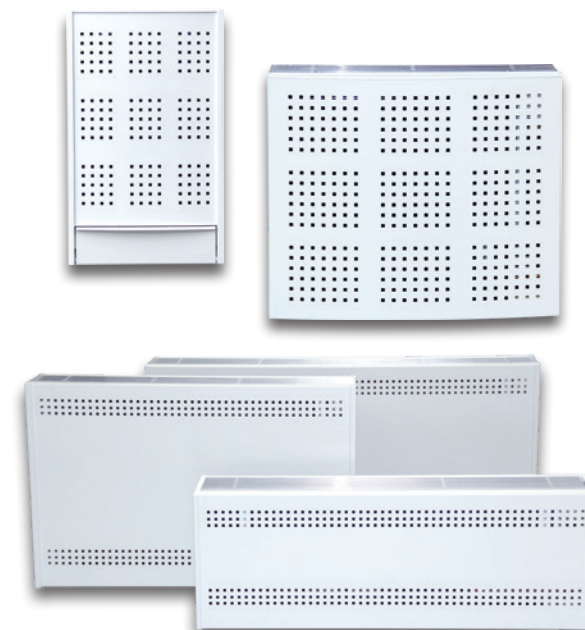

GAS radiatoren
Radiateurs GAZ

N Compleet gamma met uiterst neutrale vormgeving die overal kan geplaatst worden. De verbrandingskamer is volledig geëmailleerd & de mantel is gelakt in hittebestendige verf. Betrouwbaar en veilig.

F Gamme complète d'une esthétique neutre, qui trouve sa place partout dans la maison. Le corps de chauffe est émaillé intérieurement et extérieurement; l'habillage est fini en laque résistante à haute température. Fiable et sûr.

↑ P 36 HR+

↑ P 64 HR+

↑ SERIE P REEKS

muuraansluiting | raccordement mural

GESLOTEN TOESTEL | RADIATEUR FERMÉ 3 

	P 23	P 33	P 41	P 61	P 81	P 11	P 45
	hanghaarden radiateur suspendu		op poten sur pieds				op poten sur pieds
Max. vermogen kW Puissance max. kW	2,3	3,5	5,2	7,0	8,7	10,5	5,2
Volume m3 Volume m3	20 - 36	31 - 56	47 - 85	63 - 113	78 - 140	94 - 170	46 - 82
gasaansluiting raccordement gaz	3/8	3/8	3/8	3/8	3/8	3/8	3/8
muuraansluiting Ø raccordement mural	163	163	262-214	262-214	262-214	262-214	262-214
vloer - center afvoer sol - axe d'évacuation	365	205	150	150	150	150	90
hoogte hauteur	665	565	655	655	655	655	415
lengte longueur	405	650	730	970	1130	1270	1100
diepte profondeur	185	250	265	265	265	275	225
thermostaat thermostat	●	●	●	●	●	●	●
inox look look inox	●	●	●	●	●	●	●
optie wit option blanc	●	●	●	●	●	●	●